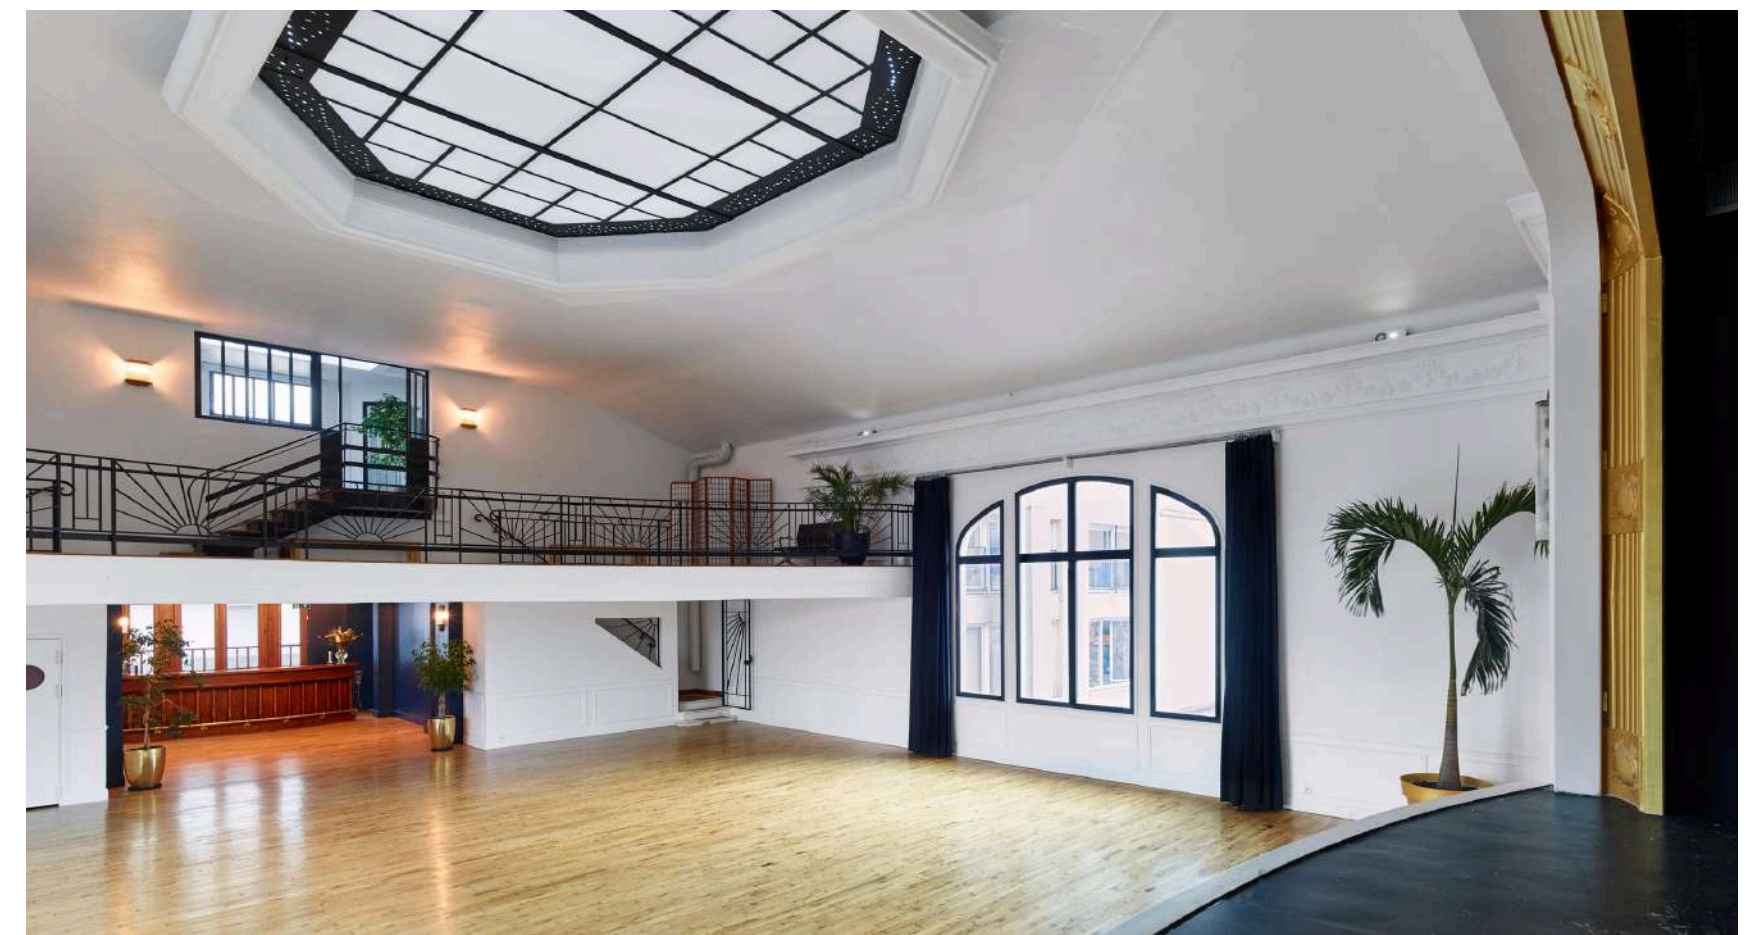

LE SOLARIS

Au deuxième étage d'un bâtiment historique, le Solaris offre un espace rare et une lumière naturelle exceptionnelle.

COCKTAIL

200

CONFÉRENCE

200

REPAS ASSIS

120

INFORMATIONS CLÉS :

- **20ème** Arrondissement : Rue Boyer 75020 Paris
- **380m²**
- Autorisation jusqu'à **4h du matin** (démontage inclus)
- **Différents espaces** : une entrée indépendante avec bar, une cuisine entièrement équipée, une mezzanine, une loge avec douche, une terrasse en rooftop et une grande salle avec une scène art déco et de grandes baies vitrées.
- **Services inclus** : matériel de projection et diffusion sonore, terrasse fumeur, internet, régisseur et sécurité, vestiaires, accès PMR