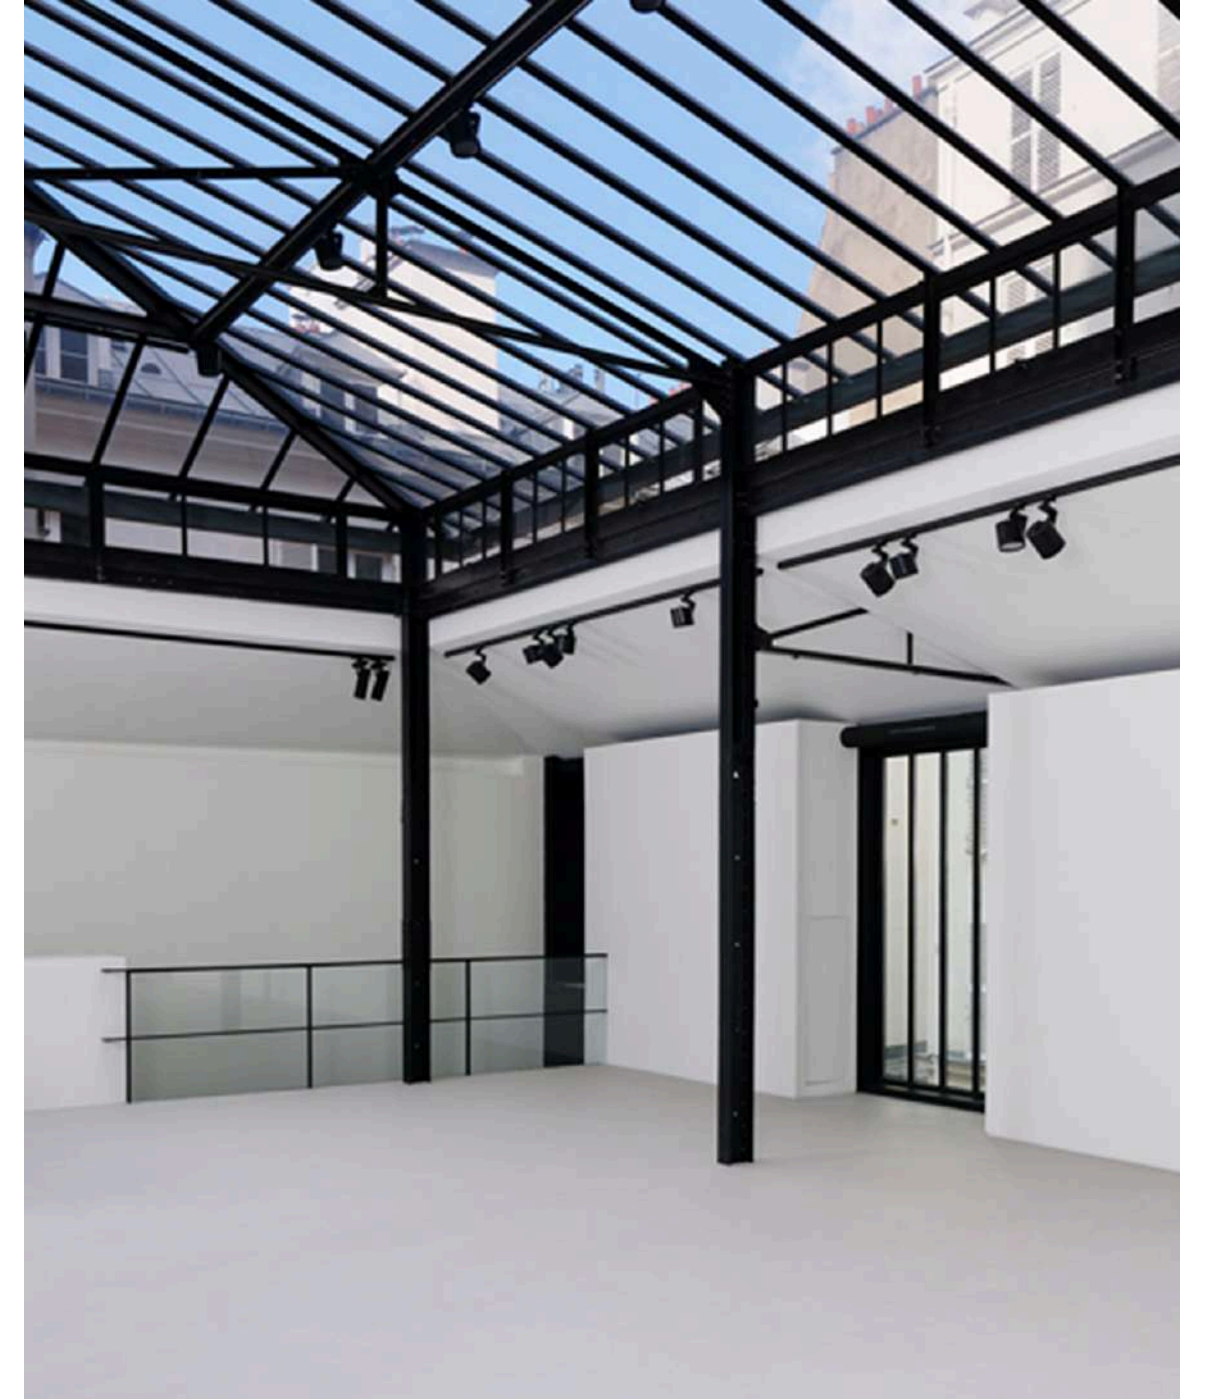

ACACIAS ART CENTER