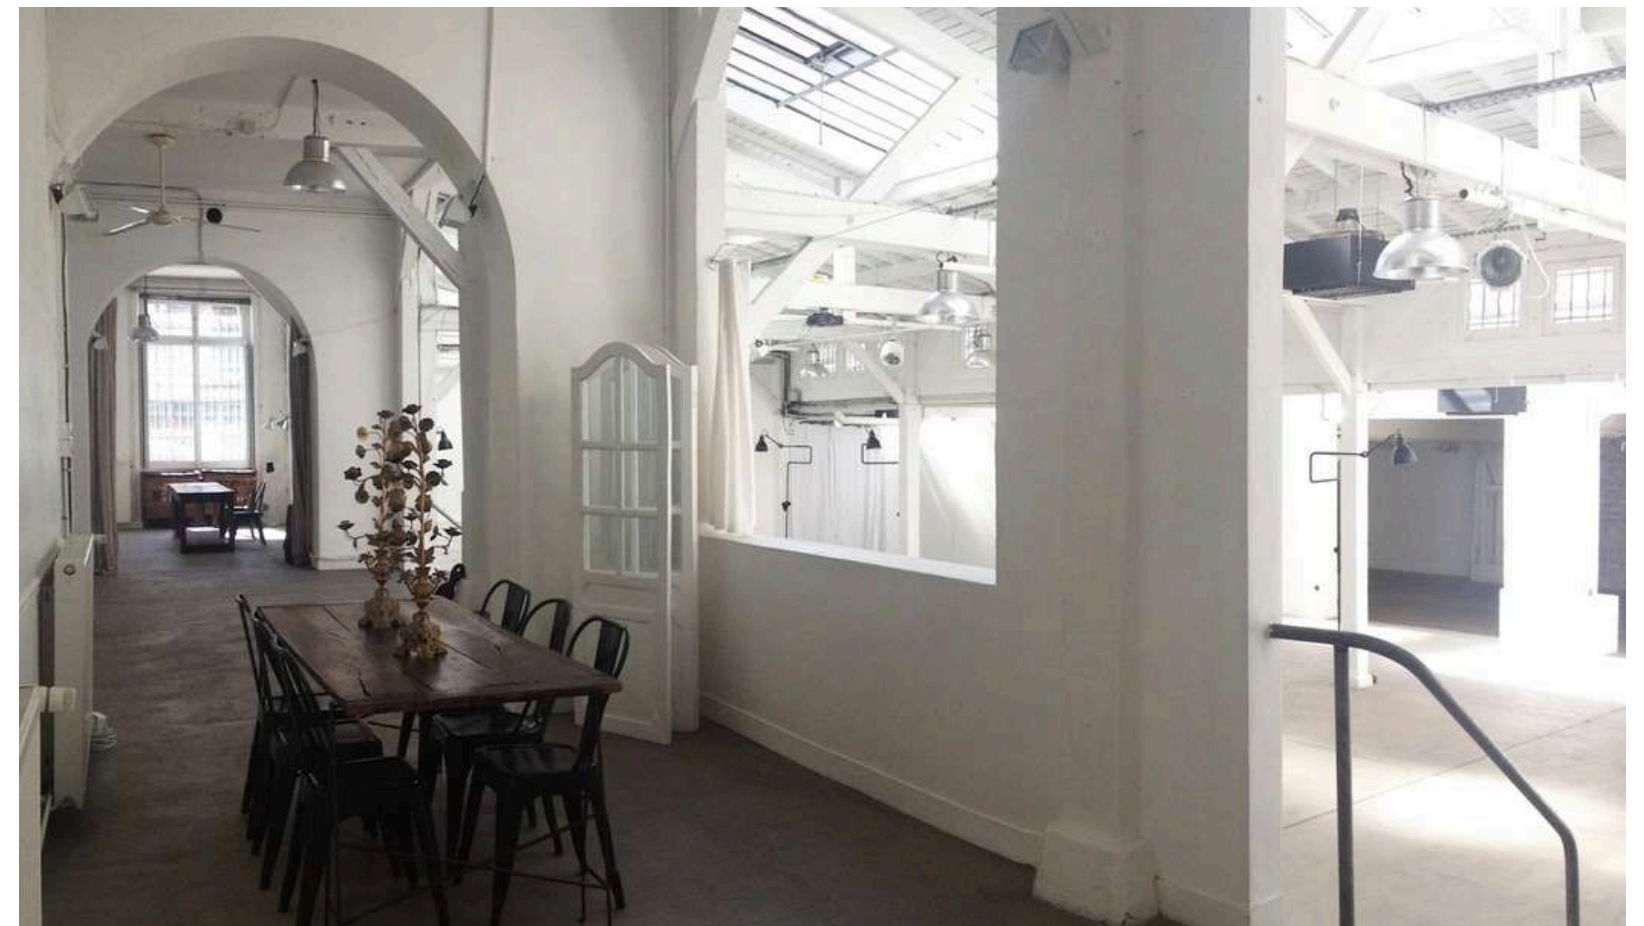

## INFORMATIONS CLÉS :

- **2ème arrondissement : Rue de Vivienne**, adresse centrale, à deux pas de la place de la Bourse et des Grands Boulevards
- **6 salons privatisables** pour une capacité d'accueil de 10 à 250 personnes
- **Inclus** dans chaque salon : système sonore (enceintes et micros), grand écran mobile/système de projection et visioconférence, assises en fonction de vos besoins.
- **Services** : wifi performant, vestiaire, espace d'accueil et cuisine professionnelle
- Autorisation jusqu'à **1h du matin**(démontage inclus)

# LE QUARTIER GÉNÉRAL

Ce lieu atypique en plein cœur de Paris, offre une grande luminosité sous sa verrière et s'adapte au gré de vos idées.

COCKTAIL

250

CONFÉRENCE

200

REPAS ASSIS

150

## INFORMATIONS CLÉS :

- **11ème** Arrondissement : 71 rue de la Fontaine au Roi, 75011
- **475m<sup>2</sup>**
- Autorisation jusqu'à **2h du matin**(démontage inclus)
- **Différents espaces** : cour intérieure privatisée, espace divisible et flexible, grande pièce de plein pied, espace de stockage et office
- **Services inclus** : matériel de projection et diffusion sonore, cour intérieure, régisseur et sécurité, accès PMR, mobilier et décoration à disposition