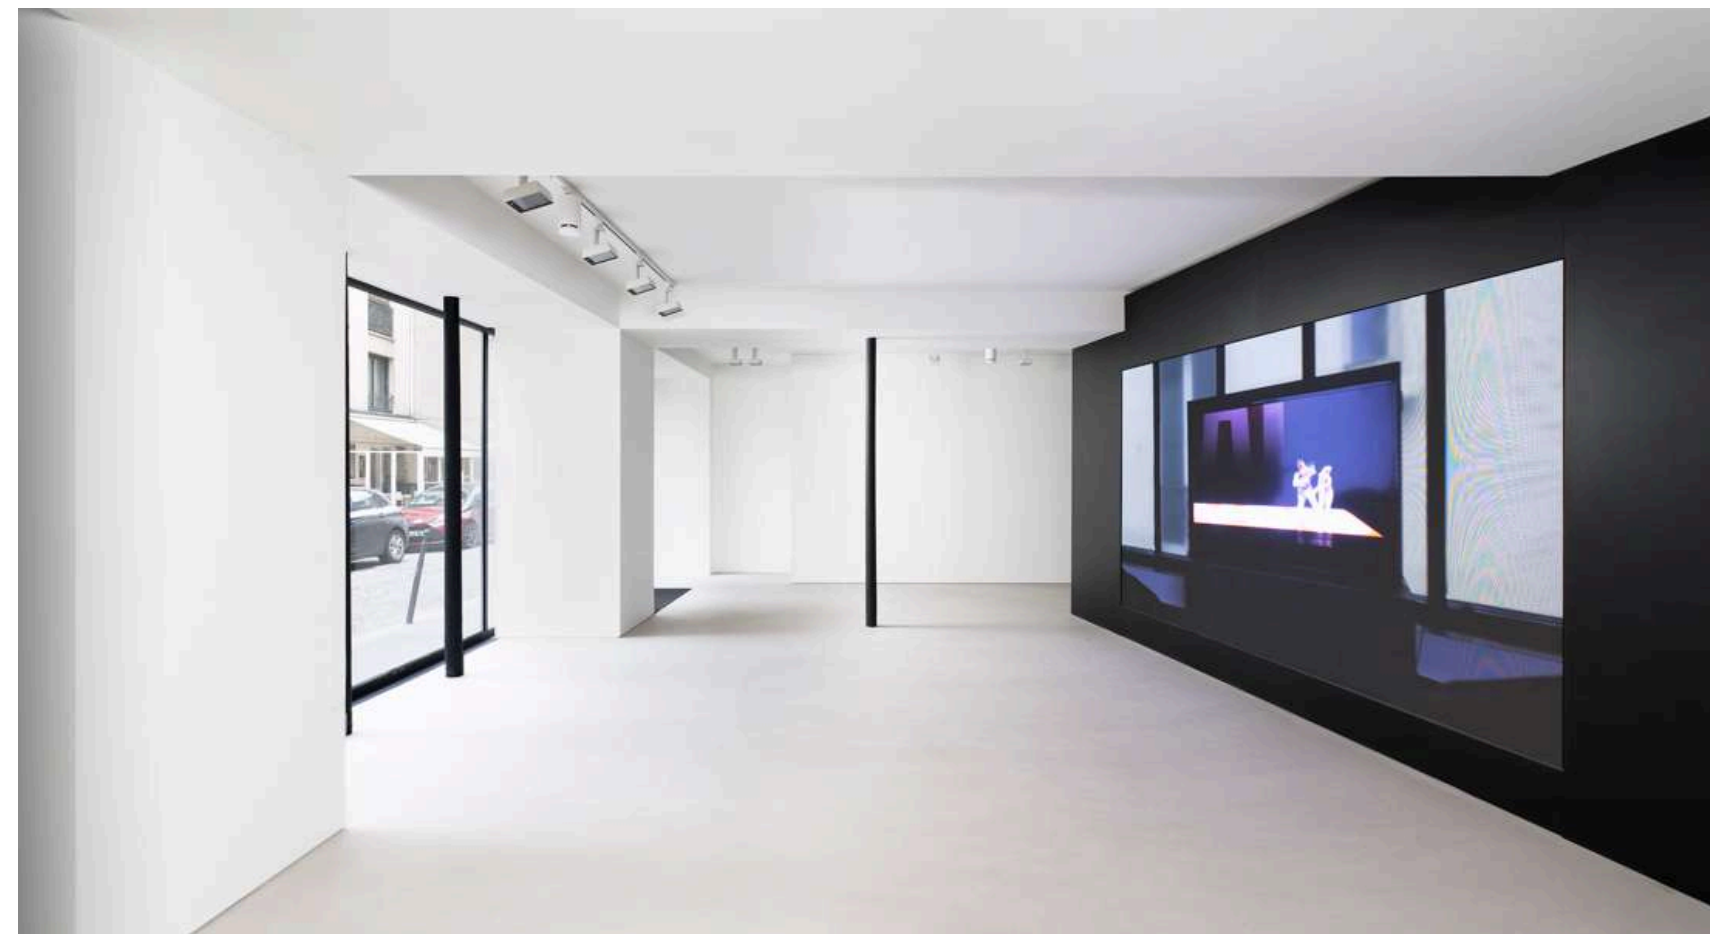

ACACIAS ART CENTER

Le Reiffers Art Center est un espace d'expression artistique et d'exposition unique en plein centre de Paris, dans le quartier de l'Etoile. Cet espace culturel accueille et présente au grand public le travail de la nouvelle scène contemporaine française et internationale.

Cet espace sur deux niveaux est modulable selon vos inspirations et besoins.

COCKTAIL

200

CONFÉRENCE

130

REPAS ASSIS

80

INFORMATIONS CLÉS :

- **17ème Arrondissement** : Rue des Acacias
- Studio de 600m²
- Autorisation jusqu'à **00h** (démontage inclus)