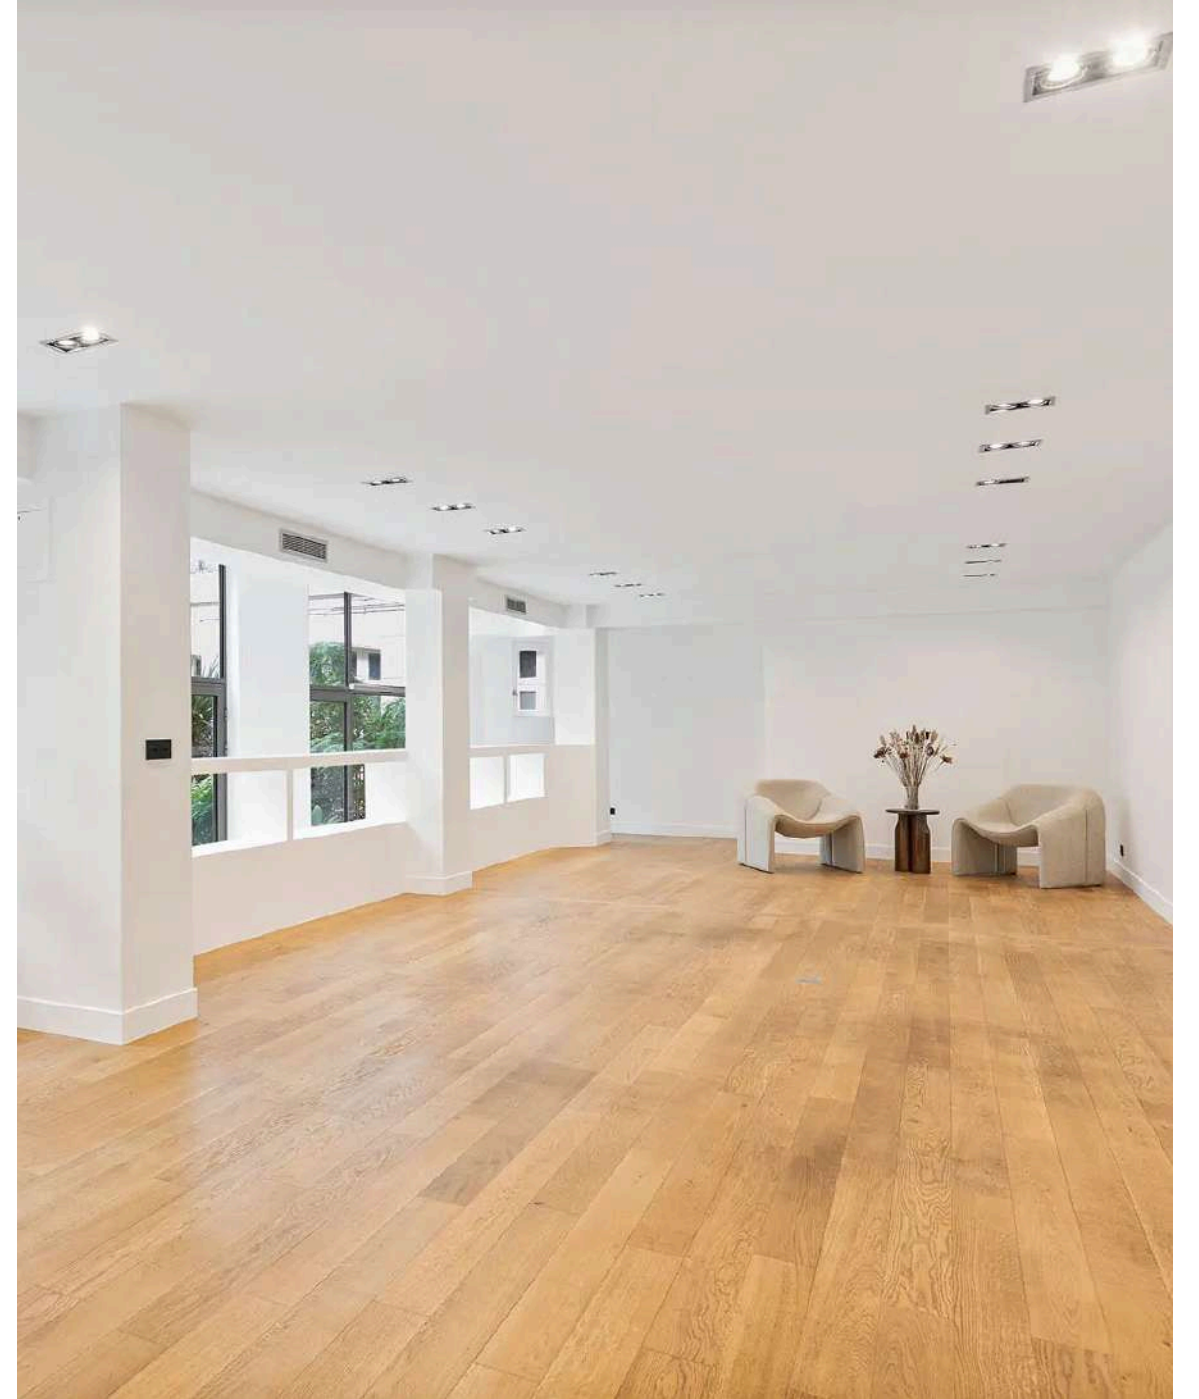

LE MONTAIGNE