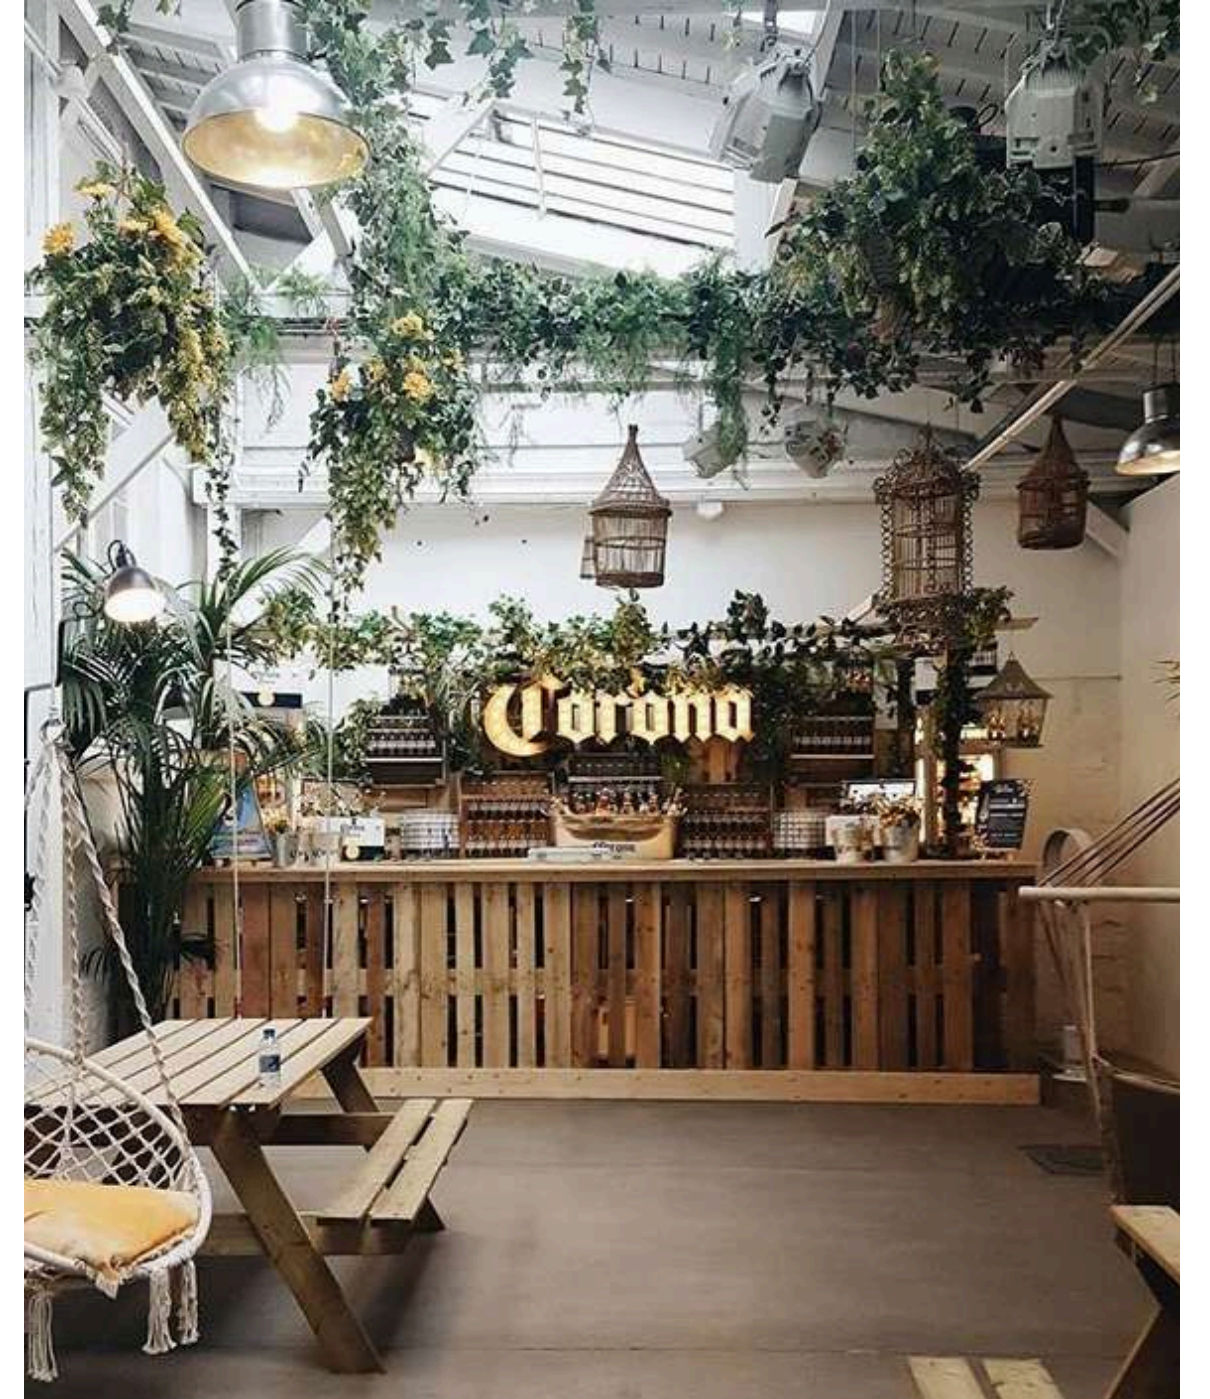

LE QUARTIER GÉNÉRAL