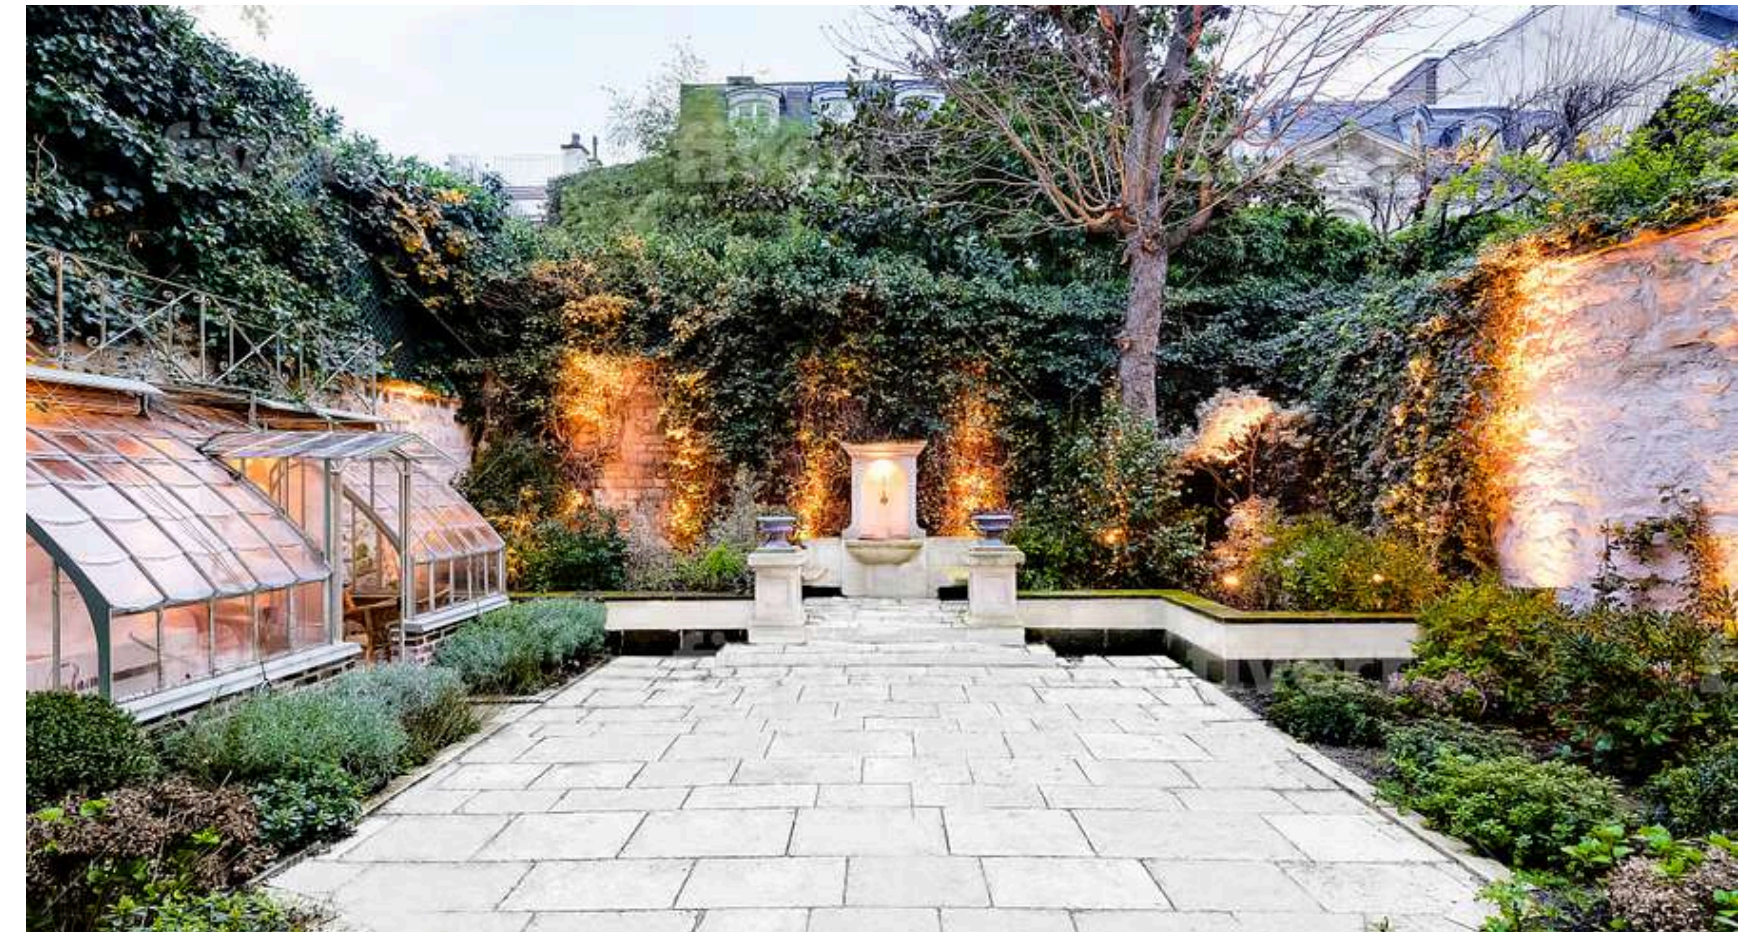

Dernière demeure de la grande écrivaine Françoise Sagan, l'Hôtel de Montgascon et son sublime jardin privatif sont dignes de ses romans, où le temps s'arrête et le cœur bat La Chamade.

COCKTAIL

80

CONFÉRENCE

# L'HÔTEL DE MONTGASCON

## NATURE URBAINE

Découvrez Nature Urbaine, un concept unique qui fusionne harmonieusement l'agriculture urbaine avec l'événementiel haut de gamme. Située au cœur de Paris, la Serre vous propose un espace unique baigné par la lumière du soleil. Mur végétal, jardin intérieur, vous serez immergés au cœur d'un espace luxuriant, face au rooftop potager.