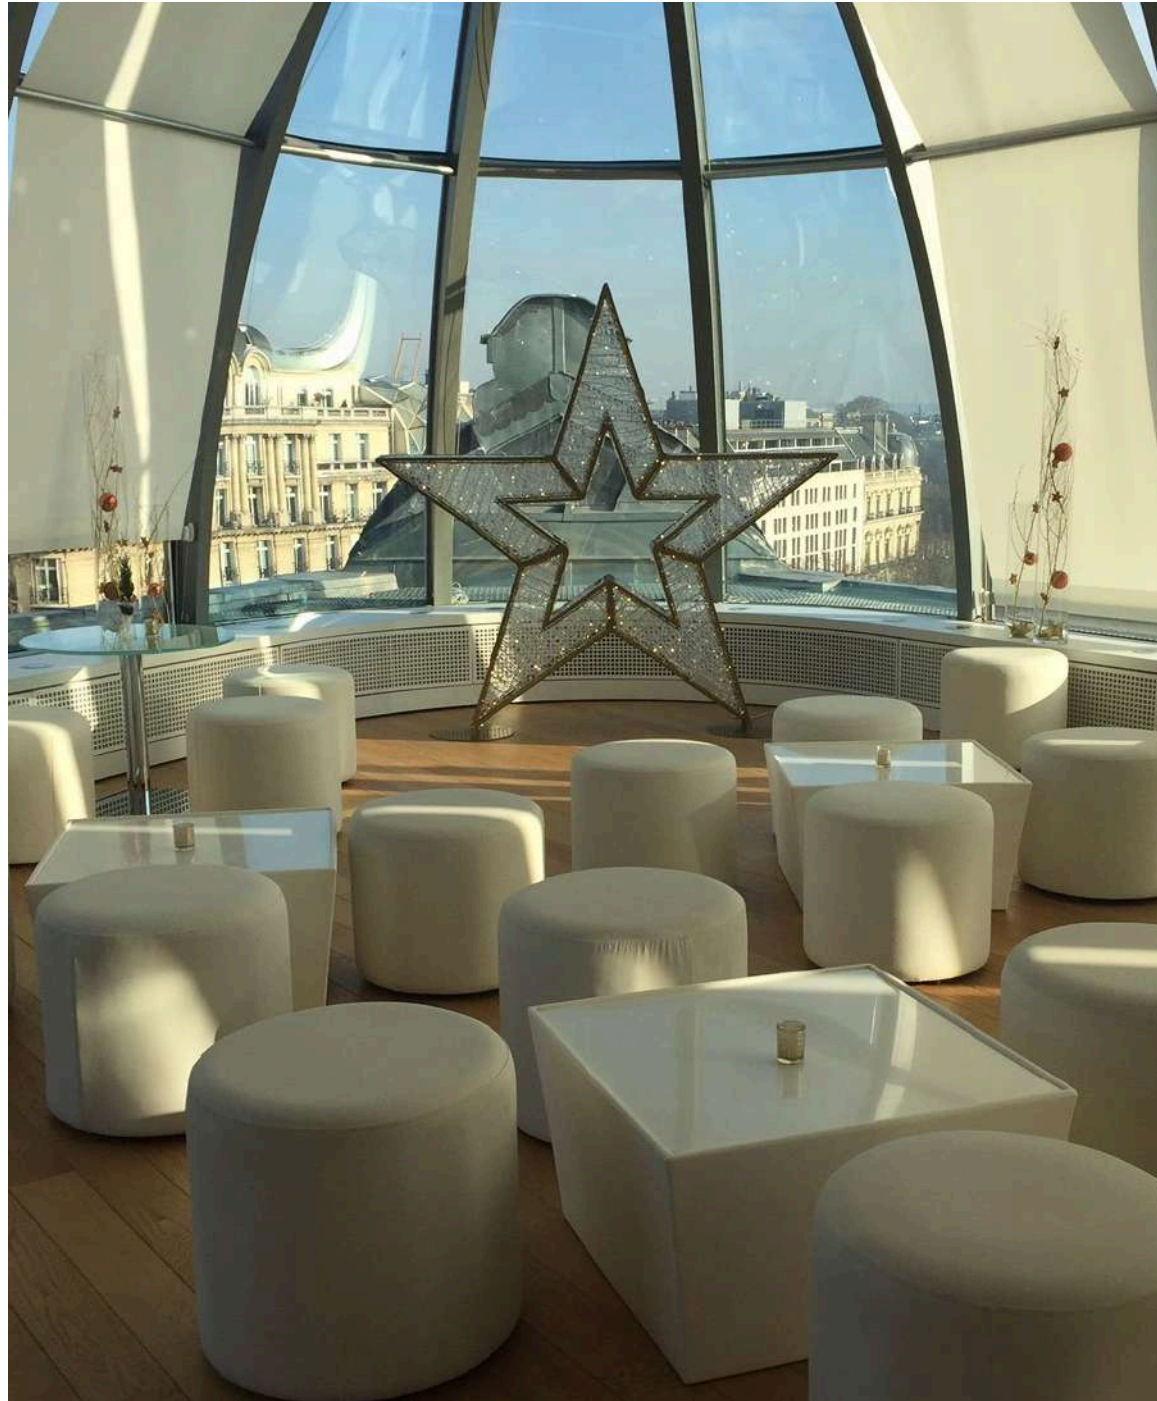

ROOFTOP ELYSÉES MAISON DE L'ALSACE