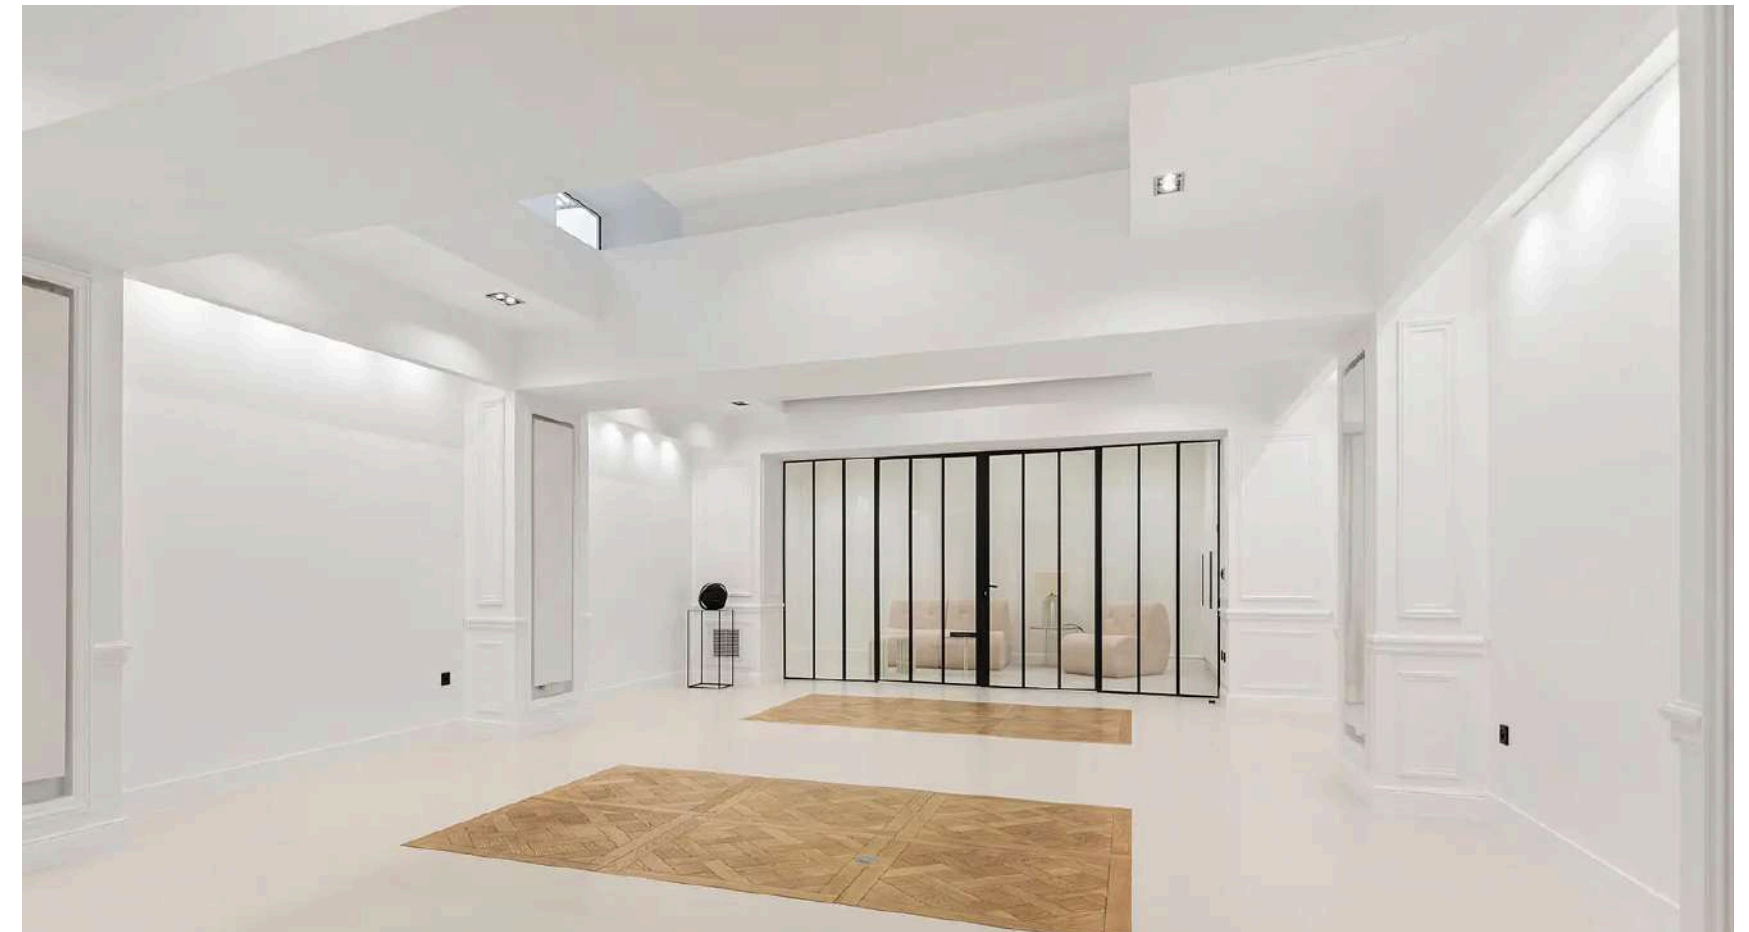

INFORMATIONS CLÉS :

- **8ème Arrondissement** : Avenue Montaigne 75008 Paris
- Autorisation jusqu'à **00h** (démontage inclus)
- **Services inclus** : régisseur, matériel de projection et diffusion sonore, wi-fi et fibre, sécurité, vestiaires, ménage